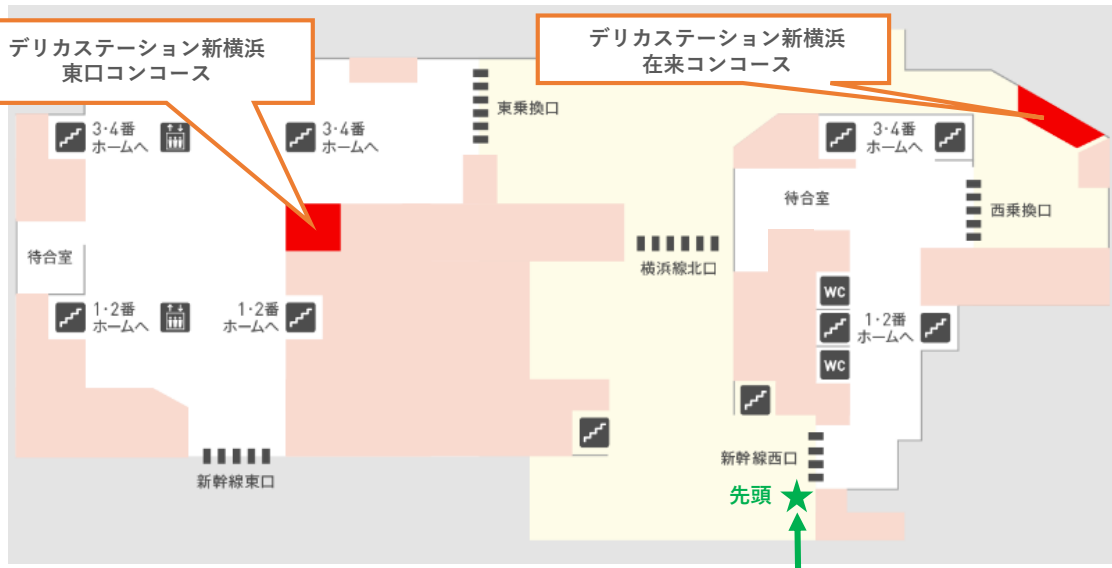

■品川駅（配布物:入店整理券）

配布時間 5:00～6:00

配布場所 品川駅 東海道新幹線のりば(北口) 付近

整理券配布場所は改札外のため
入場券は不要です

品川駅は
12:30まで
入店制限実施

入店整理券および駅弁購入券の配布時間・配布場所

★の箇所にお越しいただき、現地の案内の通りお並びください。

■新横浜駅（配布物:入店整理券）

配布時間 5:00～6:00

配布場所 新横浜駅 東海道新幹線のりば(西口) 付近

整理券配布場所は改札外のため
入場券は不要です

新横浜駅は
13:00まで
入店制限実施

■名古屋駅（配布物:入店整理券、駅弁購入券）

配布時間 5:30～6:30

配布場所 名古屋駅 デリカステーション名古屋コンコース 付近

整理券配布場所は改札外のため
入場券は不要です