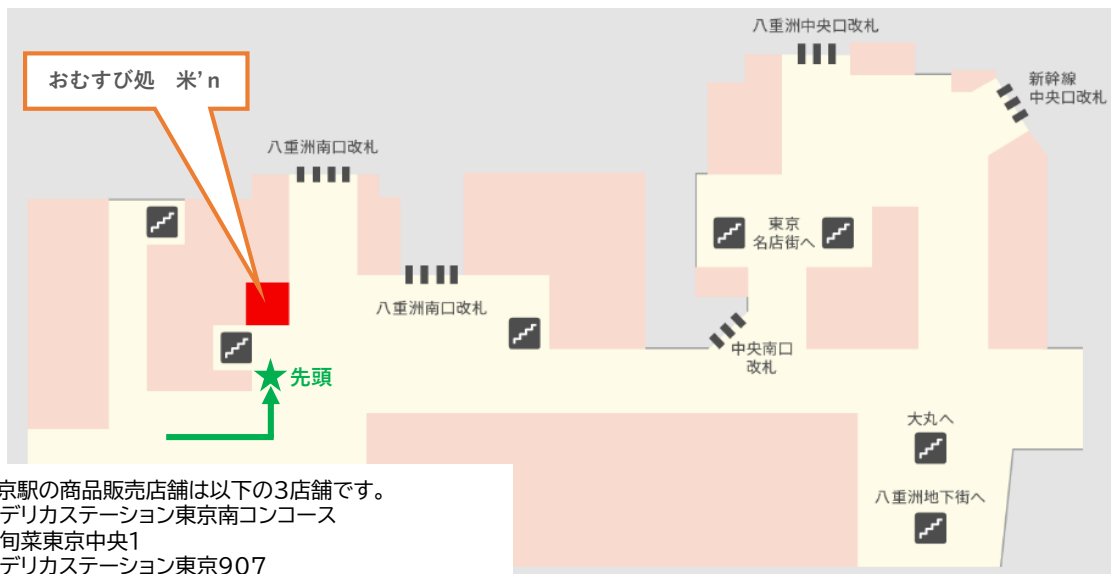

入店整理券および駅弁購入券の配布時間・配布場所

★の箇所にお越しいただき、現地の案内の通りお並びください。

■東京駅（配布物:入店整理券、駅弁購入券）

配布時間 4:45～6:00

配布場所 おむすび処 米'n(こめいん)八重洲南口店 付近

整理券配布場所は改札外のため
入場券は不要です

東京駅は
15:00まで
入店制限実施

東京駅の商品販売店舗は以下の3店舗です。
・デリカステーション東京南コンコース
・旬菜東京中央1
・デリカステーション東京907
入店整理券に記載の店舗でお買い求めください。