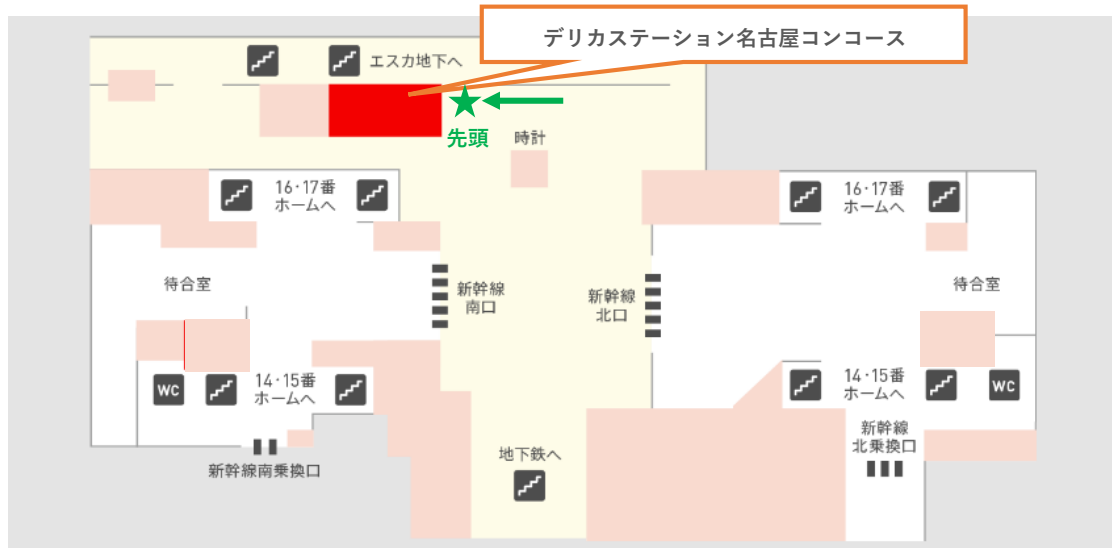

■名古屋駅（配布物:入店整理券、駅弁購入券）

配布時間 5:30～6:30

配布場所 名古屋駅 デリカステーション名古屋コンコース 付近

整理券配布場所は改札外のため
入場券は不要です

名古屋駅は
15:00まで
入店制限実施