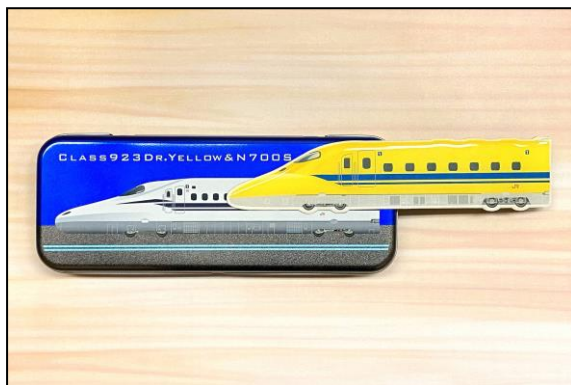

2020年12月17日

弊社限定販売「CLASS923×N700S ロングパイ」、 弊社先行販売「ぬいぐるみガマ鉄N700S」発売！

株式会社ジェイアール東海パッセンジャーズ(所在地:東京都中央区、代表取締役社長:中村 明彦)は、弊社限定販売商品「CLASS923×N700S ロングパイ」、弊社先行販売商品「ぬいぐるみガマ鉄 N700S」を発売します。

- 商品概要 「CLASS923 × N700S ロングパイ」(製造:(株)メリーチョコレートカンパニー)
チョコレート味のロングパイを新幹線に見立てました。
ケースは缶ペンケースとして末永くお使いいただけます。付属のドクターイエローマグネットで最新のN700Sと2種類のデザインをお楽しみいただけます。弊社限定販売品です。
発 売 日:2020年12月17日(木)～
価 格:900円(税込)
販売箇所:東京、品川、新横浜、名古屋、京都、新大阪駅、リニア・鉄道館の
「DELICA STATION」等のお弁当売店、
東海道新幹線「のぞみ」「ひかり」の車内

- 「ぬいぐるみガマ鉄 N700S」(製造:(株)立誠社)
N700Sをデザインしたぬいぐるみのガマ口財布です。がま口タイプなのでお子様でも開閉しやすく、首からかけられるようにネックストラップ付きです。2021年1月15日まで当社先行販売します。数量限定の販売です。
発 売 日:2020年12月26日(土)～
価 格:990円(税込)
販売箇所:13時59分までに東京、新大阪を発車する
東海道新幹線 「のぞみ」「ひかり」の車内